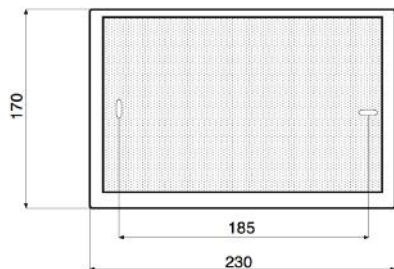

DESIGN-230

Wand / Deckenaufbau-Lautsprecher
in ABS / Metall mit 6 Watt Leistung

TECHNISCHE DATEN

DESIGN-230

| | |
|----------------------|-----------------------|
| Lautsprecher: | 120 mm - Breitband |
| Leistungsaufnahme: | 100V-6-3-1,5W |
| Übertragungsbereich: | 80-15 000 Hz |
| Schalldruck 1W/1M: | 93 dB (97dB/1 kHz) |
| Schalldruck 6W/1M: | 101 dB (105 dB/1 kHz) |
| Abstrahlverhalten: | 180° (1kHz) |
| Maße: | 230 x 170 x 80 mm |
| Gewicht: | 1,2 kg |
| Material: | ABS |
| Farbe: | weiß |