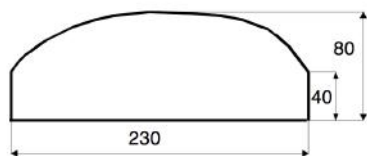

DESIGN-230

Wand / Deckenaufbau-Lautsprecher
in ABS / Metall mit 6 Watt Leistung

TECHNISCHE DATEN

DESIGN-230

| | |
|----------------------|-----------------------|
| Lautsprecher: | 120 mm - Breitband |
| Leistungsaufnahme: | 100V-6-3-1,5W |
| Übertragungsbereich: | 80-15 000 Hz |
| Schalldruck 1W/1M: | 93 dB (97dB/1 kHz) |
| Schalldruck 6W/1M: | 101 dB (105 dB/1 kHz) |
| Abstrahlverhalten: | 180° (1kHz) |
| Maße: | 230 x 170 x 80 mm |
| Gewicht: | 1,2 kg |
| Material: | ABS |
| Farbe: | weiß |