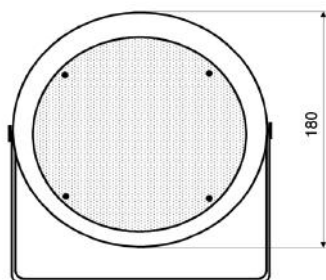

RAIN-30T

Projektor-Lautsprecher für Außenanwendung
in ABS mit 30 Watt Leistung

TECHNISCHE DATEN

RAIN-30T

Lautsprecher:	130mm - Breitband
Leistungsaufnahme:	100V-30-15-7,5-3,75W
Übertragungsbereich:	110-16 000 Hz
Schalldruck 1W/1M max.:	96 dB
Schalldruck 30W/1M max.:	111 dB
Maße:	180 (ø) x 220 mm
Gewicht:	ca. 0,9 kg
Material:	ABS / ALU (Gitter, Bügel, Schrauben)
Farbe:	lichtgrau