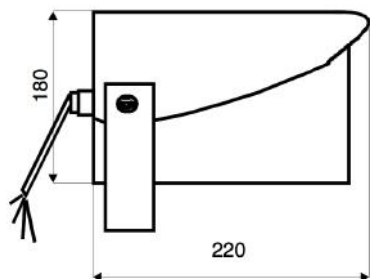

RAIN-30T

Projektor-Lautsprecher für Außenanwendung
in ABS mit 30 Watt Leistung

TECHNISCHE DATEN

RAIN-30T

Lautsprecher:	130mm - Breitband
Leistungsaufnahme:	100V-30-15-7,5-3,75W
Übertragungsbereich:	110-16 000 Hz
Schalldruck 1W/1M max.:	96 dB
Schalldruck 30W/1M max.:	111 dB
Maße:	180 (ø) x 220 mm
Gewicht:	ca. 0,9 kg
Material:	ABS / ALU (Gitter, Bügel, Schrauben)
Farbe:	lichtgrau