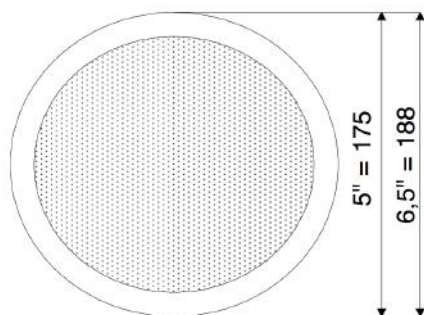

ADVANTAGE-160

Deckeneinbau-Lautsprecher
in ABS / Metall mit 6 Watt Leistung

TECHNISCHE DATEN

ADVANTAGE-160

Lautsprecher:	165mm - Breitband
Leistungsaufnahme:	100V-6-3W
Übertragungsbereich:	70-19 000 Hz
Schalldruck 1W/1M:	95 dB / 99 dB (2kHz)
Schalldruck 6W/1M:	103 dB / 107 dB (2kHz)
Abstrahlverhalten:	180° (bis 1,7 kHz)
Maße:	188 mm x 70 mm
Deckenausschnitt:	168 mm
Geeignete Deckenstärke:	8 mm - 42 mm
Gewicht:	0,7 kg
Material:	ABS / Metall
Farbe:	weiß