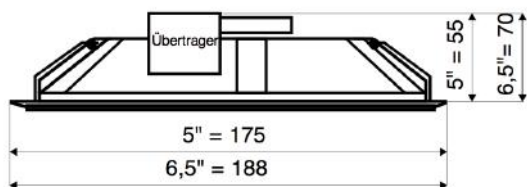

ADVANTAGE-160

Deckeneinbau-Lautsprecher
in ABS / Metall mit 6 Watt Leistung

TECHNISCHE DATEN

ADVANTAGE-160

Lautsprecher:	165mm - Breitband
Leistungsaufnahme:	100V-6-3W
Übertragungsbereich:	70-19 000 Hz
Schalldruck 1W/1M:	95 dB / 99 dB (2kHz)
Schalldruck 6W/1M:	103 dB / 107 dB (2kHz)
Abstrahlverhalten:	180° (bis 1,7 kHz)
Maße:	188 mm x 70 mm
Deckenausschnitt:	168 mm
Geeignete Deckenstärke:	8 mm - 42 mm
Gewicht:	0,7 kg
Material:	ABS / Metall
Farbe:	weiß