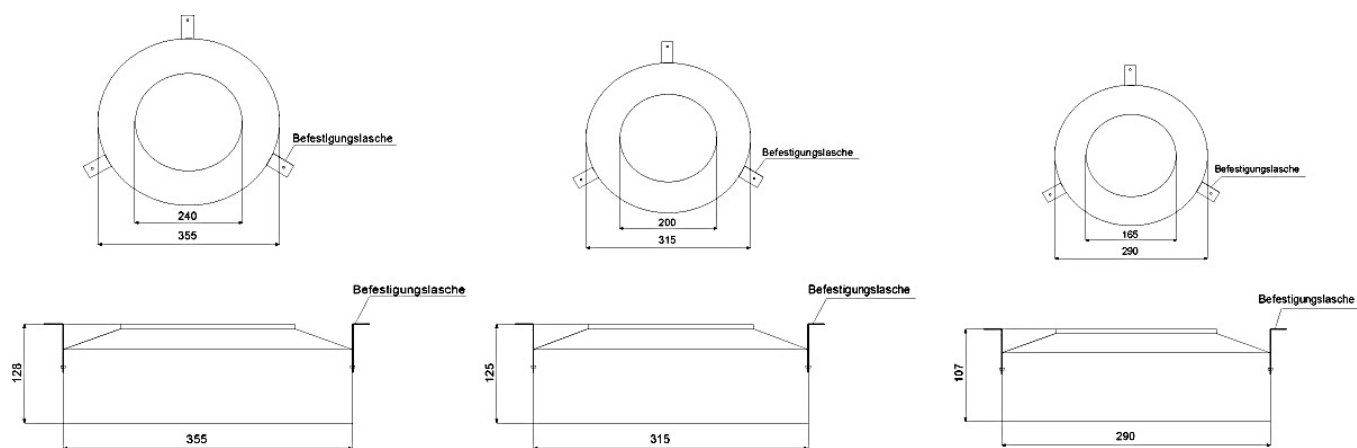

# UP-265F / UP-220F / UP-180F

UP-Gehäuse für DLS / CLB - Serie

- UP-265F Einbaugehäuse für DLS-265F und diverse andere Modelle
- Material rostgeschütztes Zinkor

- UP-220F Einbaugehäuse für DLS/CLB-220F und diverse andere Modelle
- Material rostgeschütztes Zinkor

- UP-180F Einbaugehäuse für DLS/CLB-180F und diverse andere Modelle
- Material rostgeschütztes Zinkor