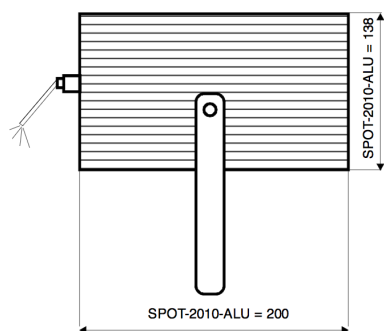

# SPOT-2010-ALU

Projektor-Lautsprecher für Außenanwendung  
in Aluminium mit 20 Watt Leistung

**TECHNISCHE DATEN****SPOT-2010-ALU**

Lautsprecher:	130 mm - Breitband
Leistungsaufnahme:	100V-20-10-5W
Übertragungsbereich:	110-17 000 Hz
Schalldruck 1W/1M max.:	95 dB
Schalldruck 20W/1M max.:	108 dB
Abstrahlverhalten:	360° (bis 12 kHz)
Maße:	138 (∅) x 200 mm
Gewicht:	2,2 kg
Material:	ALU
Farbe:	weiß

- Hohe Audioqualität
- Richtcharakteristik im Sprachbereich
- Schwer entflammbar
- Spritzwassergeschütztes ALU-Gehäuse
- Alu-Gitter, Alu-Bügel & V2A Schrauben
- Drei 100V-Abgriffe über Kabel
- Optional Keramikklebmasse & Thermosicherung lieferbar